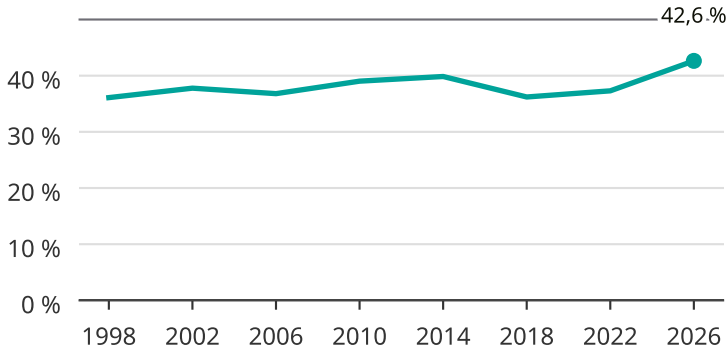

# Kvinnor som kandiderar

Andel per val till kommunfullmäktige i Gagnef

Källa: SCB/Valmyndigheten. För 2026 gäller det anmälda kandidater 2026-06-15.