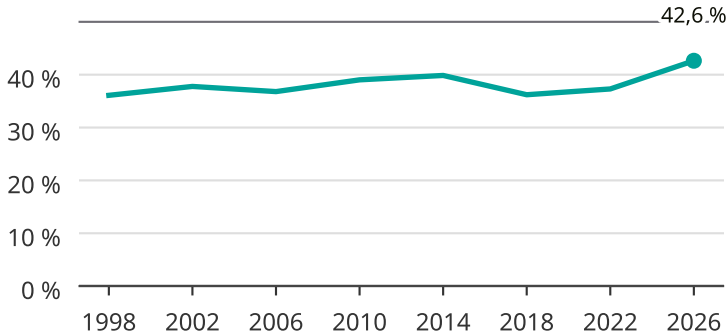

Kvinnor som kandiderar

Andel per val till kommunfullmäktige i Gagnef

Källa: SCB/Valmyndigheten. För 2026 gäller det anmälda kandidater
2026-06-15.