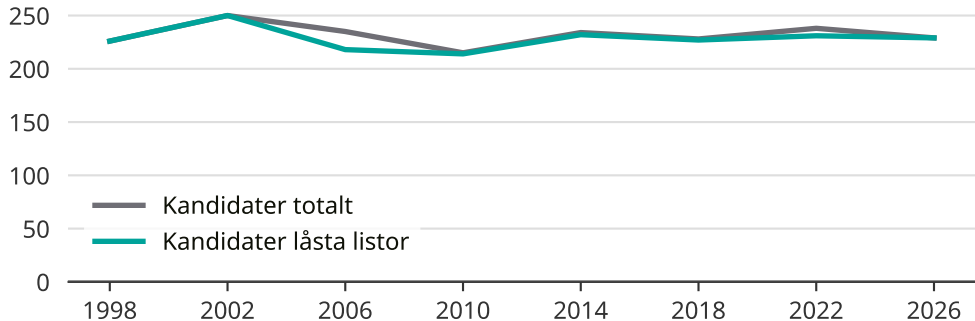

# Kandidater till kommunfullmäktige

Antal unika kandidater per val i Mölndals kommun

Källa: SCB/Valmyndigheten. För 2026 gäller det anmälda kandidater 2026-05-07.