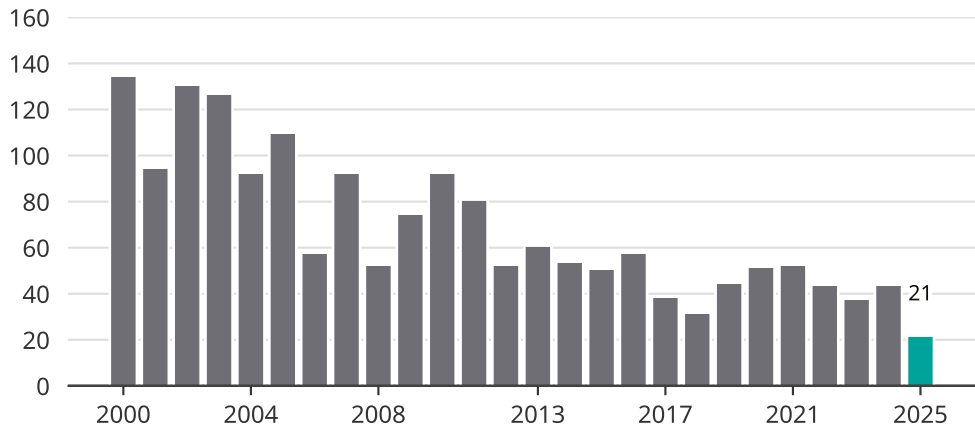

# Cykelstöder i Fagersta 2000–2025

Källa: Brå. Observera att 2025 års siffror fortfarande är preliminära.