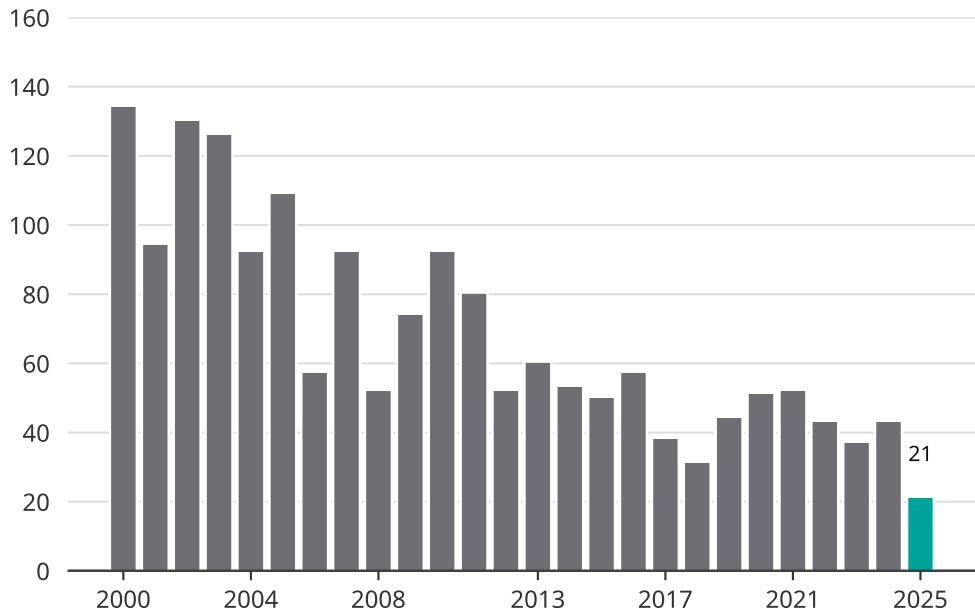

Cykelstöder i Fagersta 2000–2025

Källa: Brå. Observera att 2025 års siffror fortfarande är preliminära.