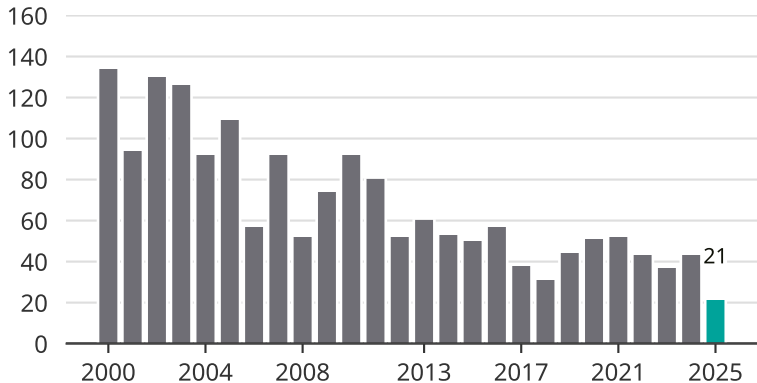

# Cykelstöder i Fagersta 2000–2025

Källa: Brå. Observera att 2025 års siffror fortfarande är preliminära.