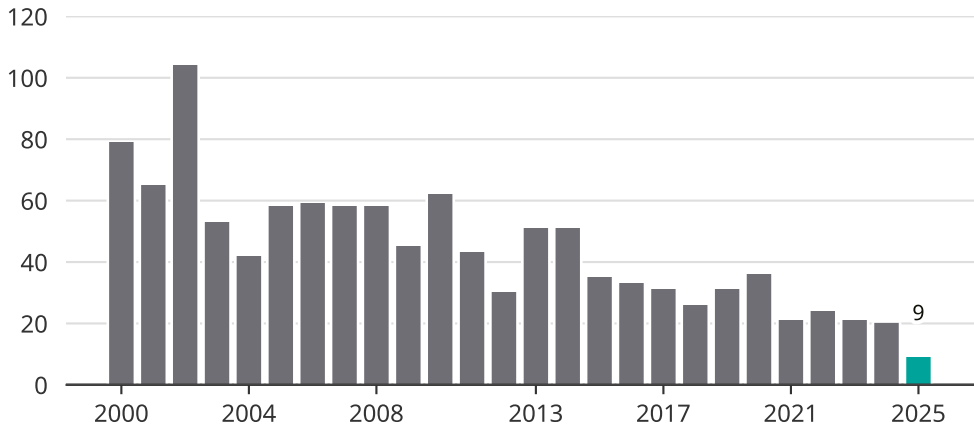

Cykelstöder i Kramfors 2000–2025

Källa: Brå. Observera att 2025 års siffror fortfarande är preliminära.