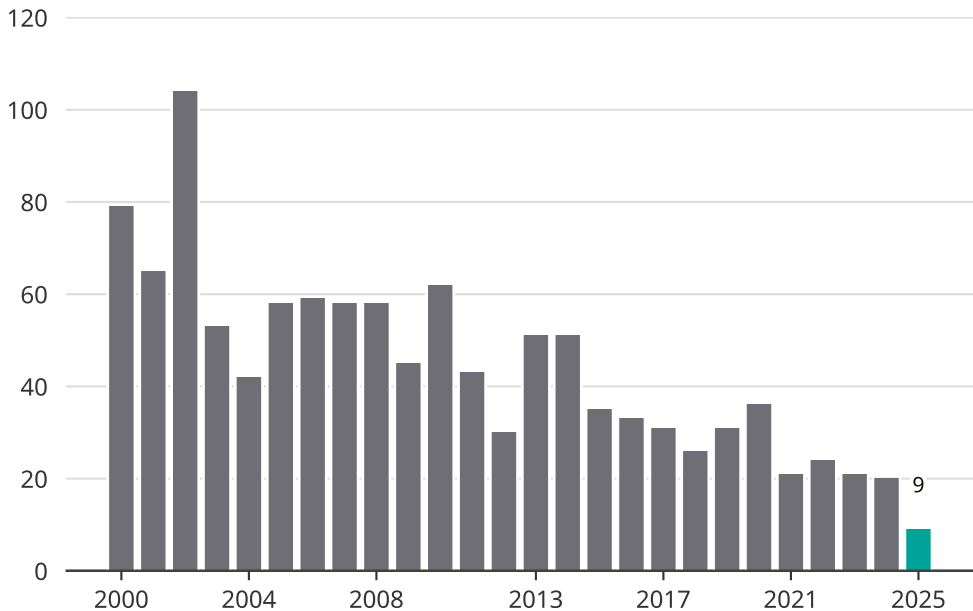

# Cykelstöder i Kramfors 2000–2025

Källa: Brå. Observera att 2025 års siffror fortfarande är preliminära.