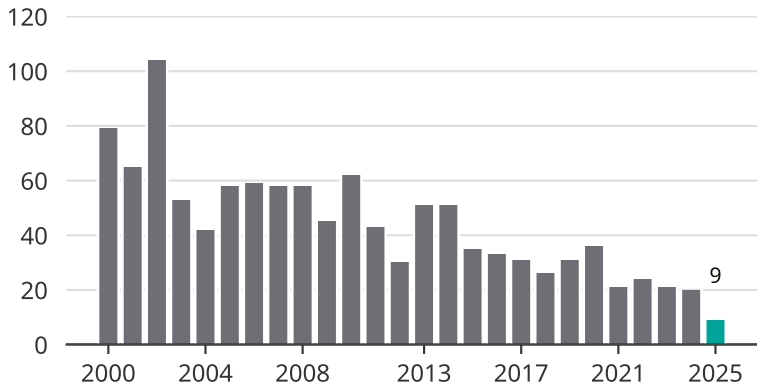

Cykelstöder i Kramfors 2000–2025

Källa: Brå. Observera att 2025 års siffror fortfarande är preliminära.