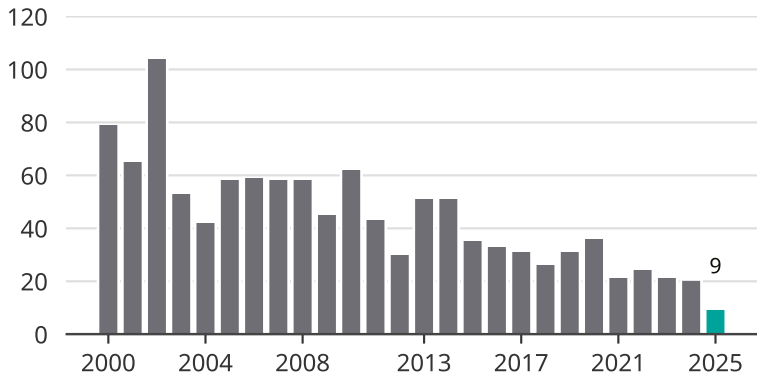

Cykelstöder i Kramfors 2000–2025

Källa: Brå. Observera att 2025 års siffror fortfarande är preliminära.