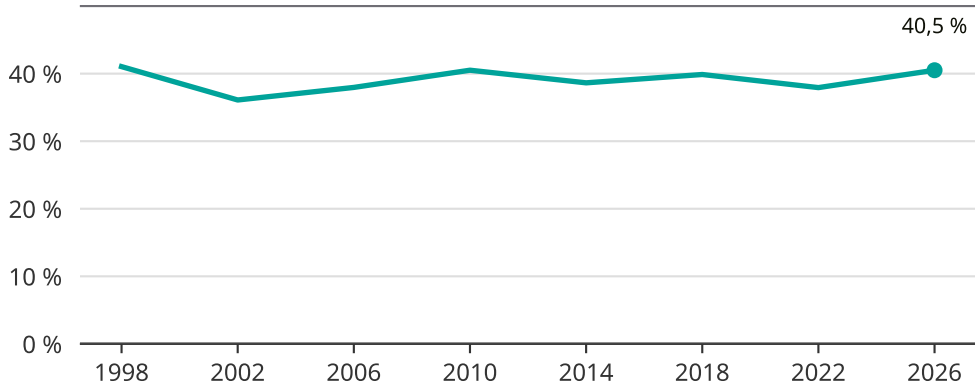

Kvinnor som kandiderar

Andel per val till kommunfullmäktige i Trelleborg

Källa: SCB/Valmyndigheten. För 2026 gäller det anmälda kandidater 2026-05-07.