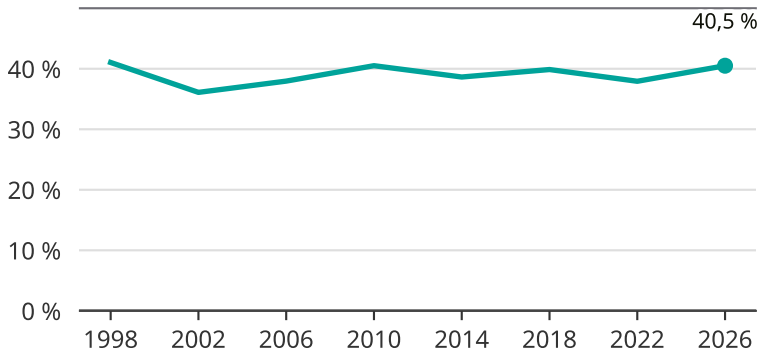

# Kvinnor som kandiderar

Andel per val till kommunfullmäktige i Trelleborg

Källa: SCB/Valmyndigheten. För 2026 gäller det anmälda kandidater 2026-05-07.

Newsworthy