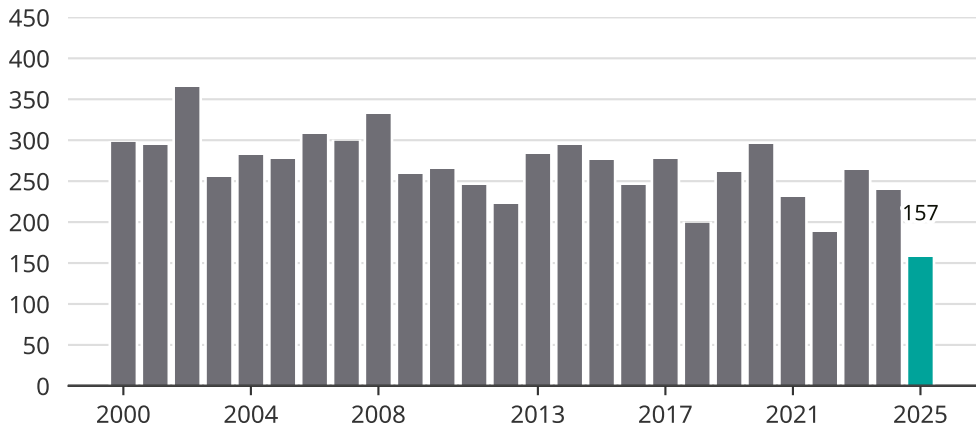

# Cykelstöder i Kungsbacka 2000–2025

Källa: Brå. Observera att 2025 års siffror fortfarande är preliminära.