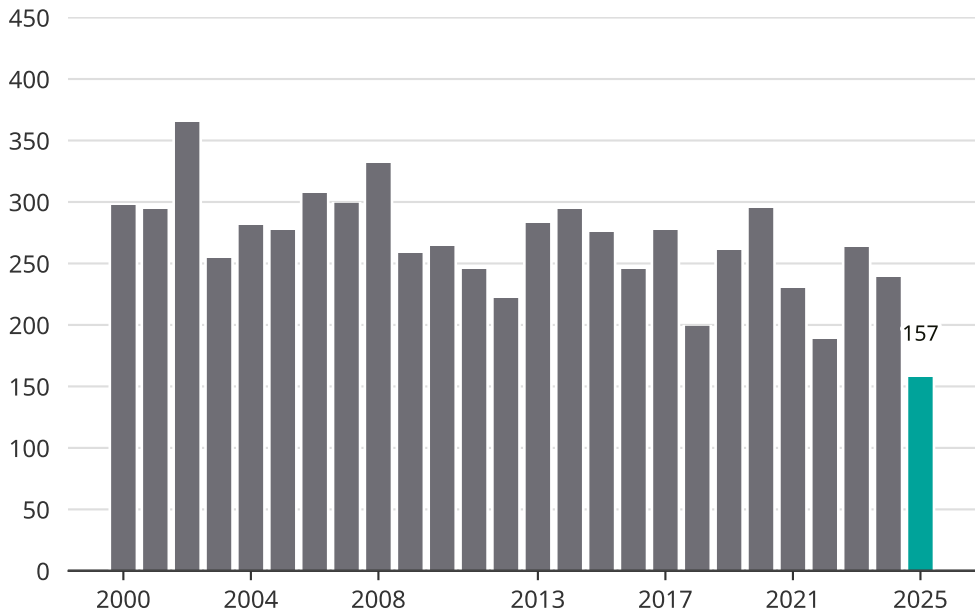

Cykelstöder i Kungsbacka 2000–2025

Källa: Brå. Observera att 2025 års siffror fortfarande är preliminära.