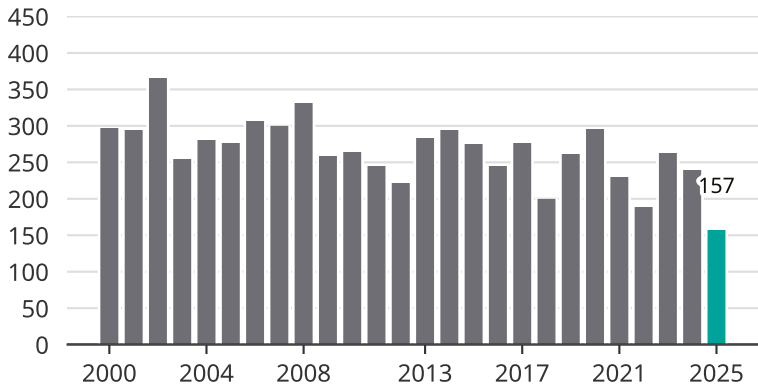

# Cykelstöder i Kungsbacka 2000–2025

Källa: Brå. Observera att 2025 års siffror fortfarande är preliminära.