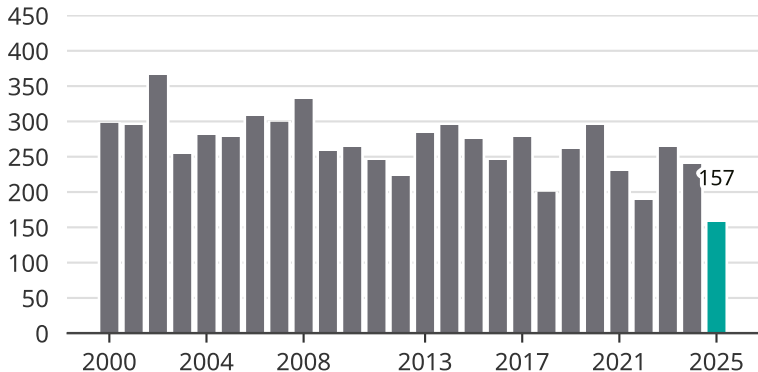

Cykelstöder i Kungsbacka 2000–2025

Källa: Brå. Observera att 2025 års siffror fortfarande är preliminära.