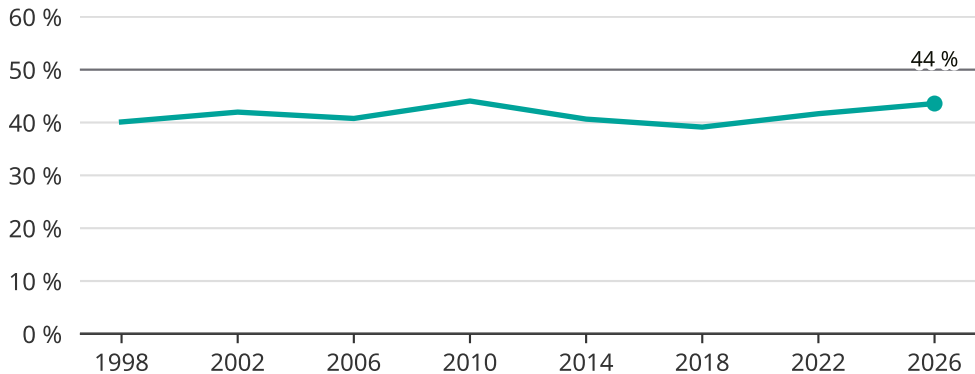

# Kvinnor som kandiderar

Andel per val till kommunfullmäktige i Timrå

Källa: SCB/Valmyndigheten. För 2026 gäller det anmälda kandidater 2026-04-10.