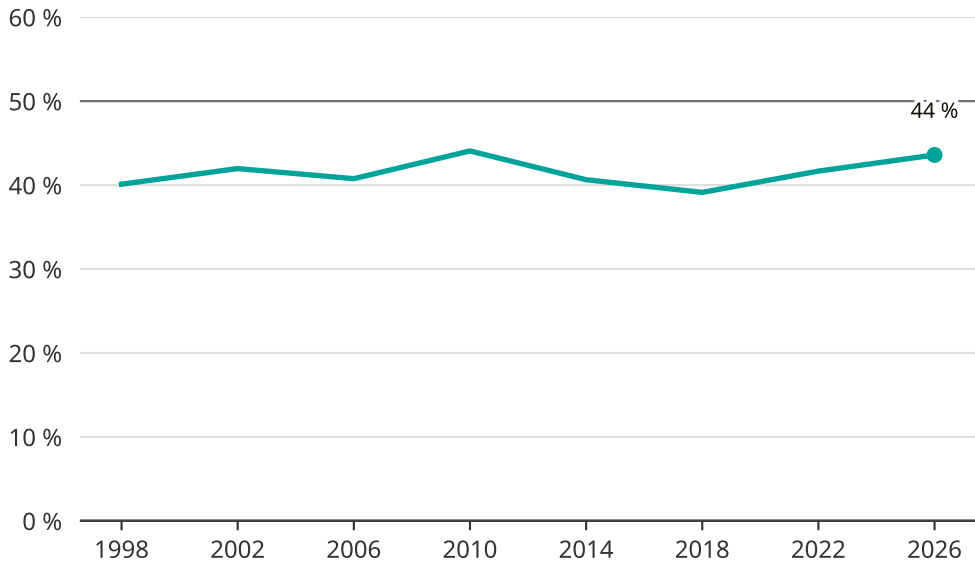

Kvinnor som kandiderar

Andel per val till kommunfullmäktige i Timrå

Källa: SCB/Valmyndigheten. För 2026 gäller det anmälda kandidater 2026-04-10.