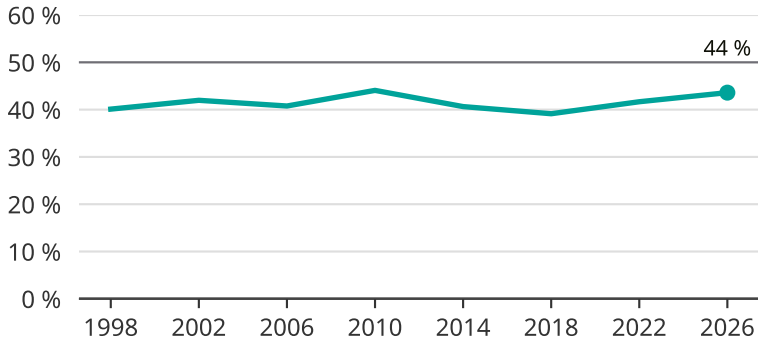

Kvinnor som kandiderar

Andel per val till kommunfullmäktige i Timrå

Källa: SCB/Valmyndigheten. För 2026 gäller det anmälda kandidater 2026-04-10.