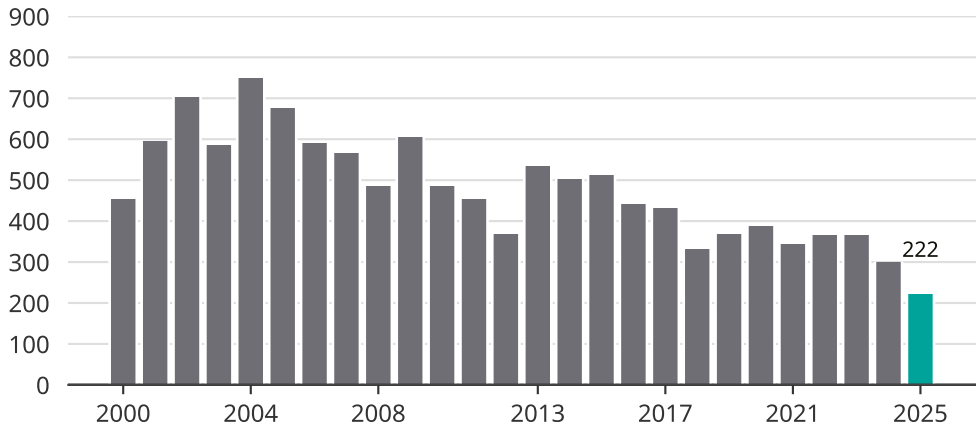

Cykelstöder i Lidköping 2000–2025

Källa: Brå. Observera att 2025 års siffror fortfarande är preliminära.