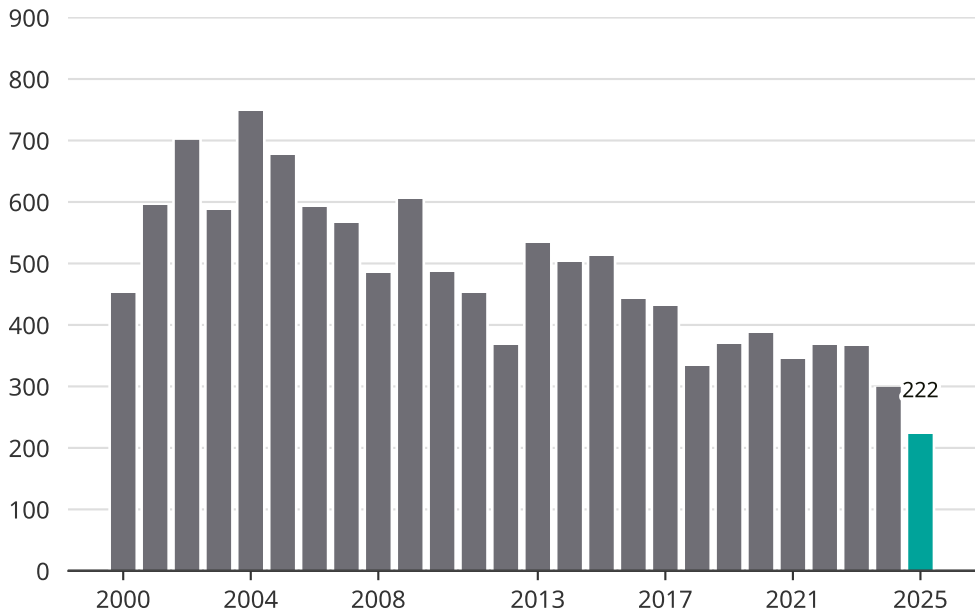

Cykelstöder i Lidköping 2000-2025

Källa: Brå. Observera att 2025 års siffror fortfarande är preliminära.