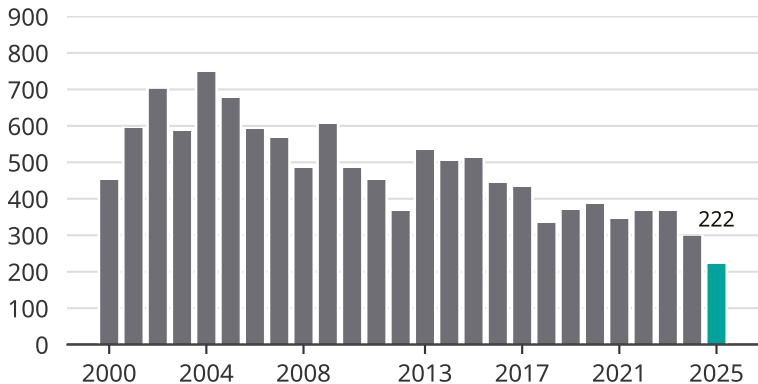

# Cykelstöder i Lidköping 2000–2025

Källa: Brå. Observera att 2025 års siffror fortfarande är preliminära.