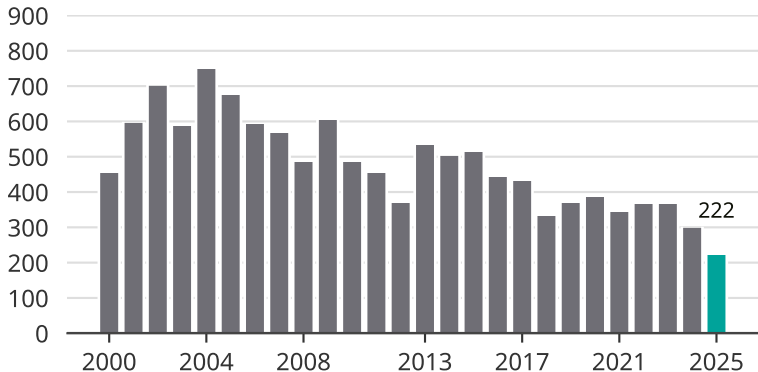

Cykelstöder i Lidköping 2000–2025

Källa: Brå. Observera att 2025 års siffror fortfarande är preliminära.