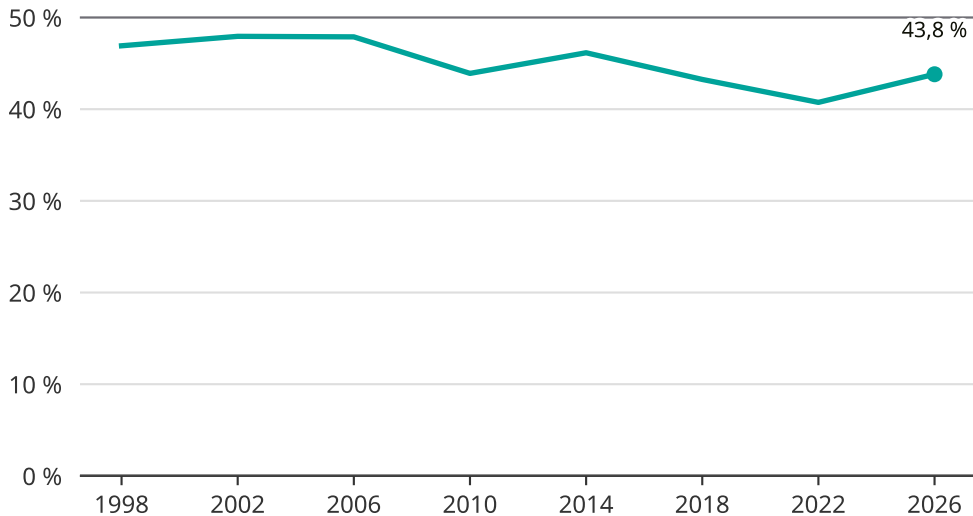

# Kvinnor som kandiderar

Andel per val till kommunfullmäktige i Ockelbo

Källa: SCB/Valmyndigheten. För 2026 gäller det anmälda kandidater 2026-05-07.