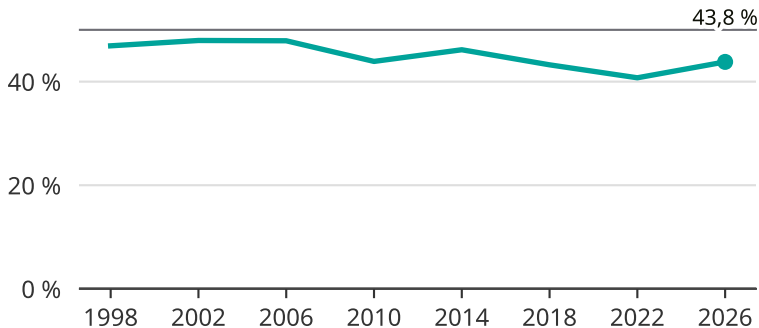

Kvinnor som kandiderar

Andel per val till kommunfullmäktige i Ockelbo

Källa: SCB/Valmyndigheten. För 2026 gäller det anmälda kandidater 2026-05-07.