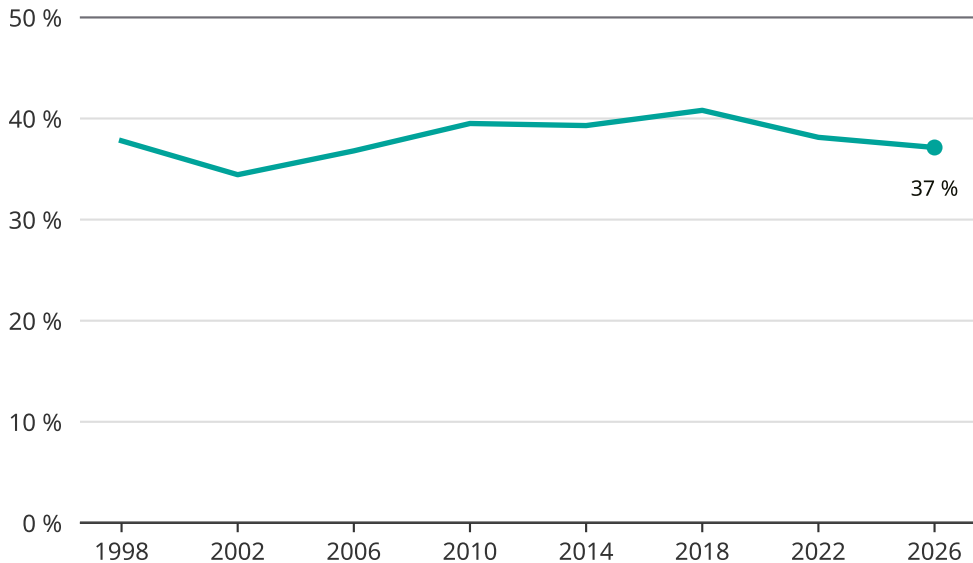

Kvinnor som kandiderar

Andel per val till kommunfullmäktige i Nässjö

Källa: SCB/Valmyndigheten. För 2026 gäller det anmälda kandidater 2026-04-10.