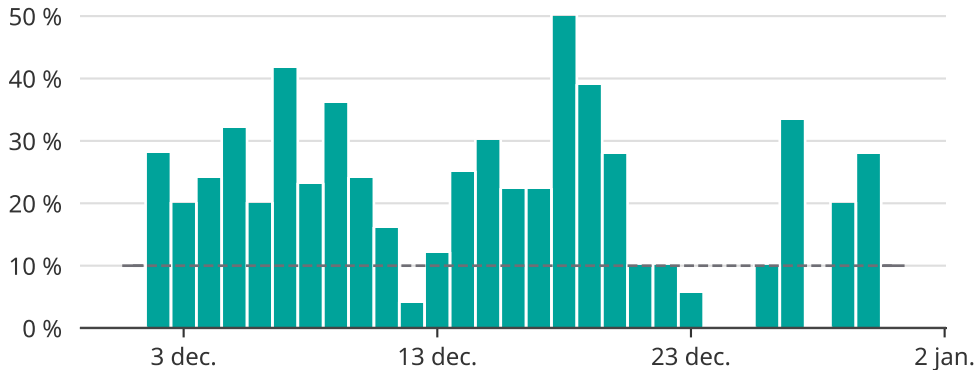

Under 24 dagar var mer än var tionde tåg sent

Andel försenade tåg per dag i Eda kommun

Baserat på insamlad realtidsdata från Trafikverket