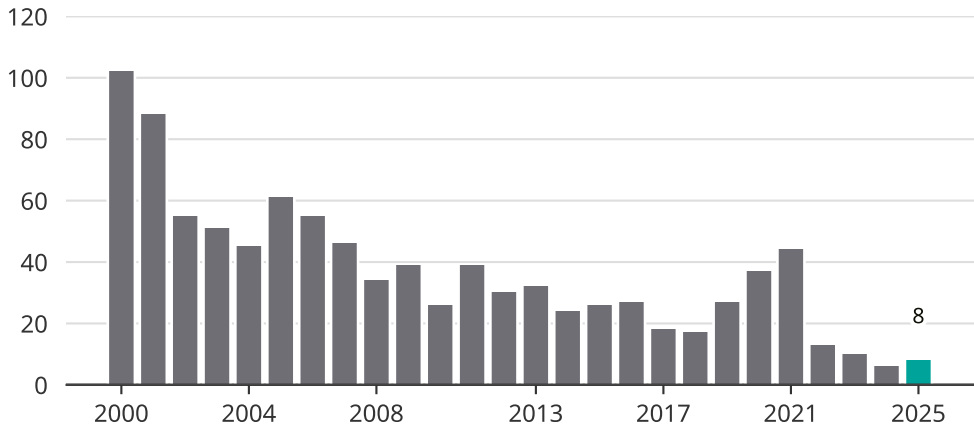

Cykelstöder i Nora 2000-2025

Källa: Brå. Observera att 2025 års siffror fortfarande är preliminära.