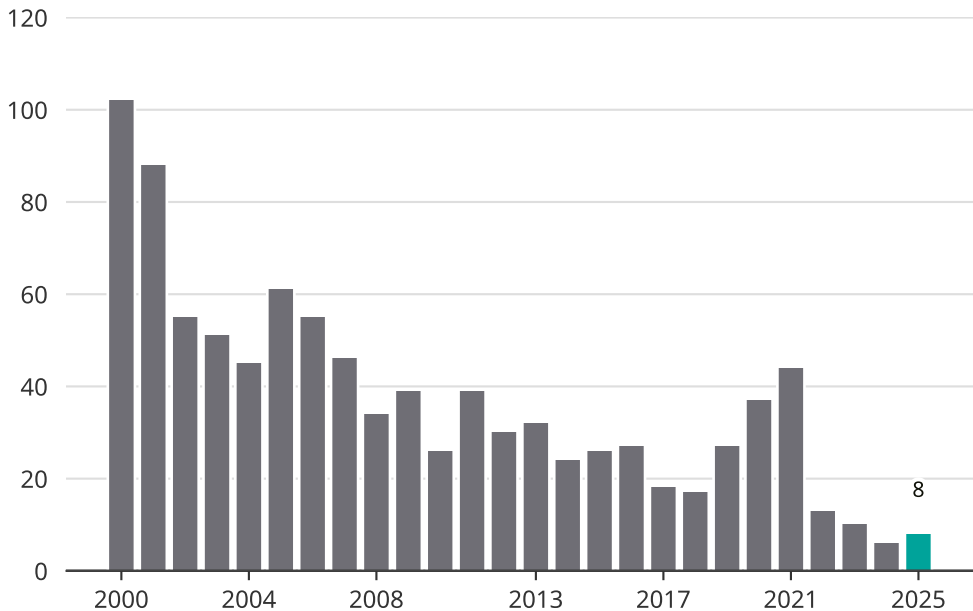

Cykelstöder i Nora 2000–2025

Källa: Brå. Observera att 2025 års siffror fortfarande är preliminära.