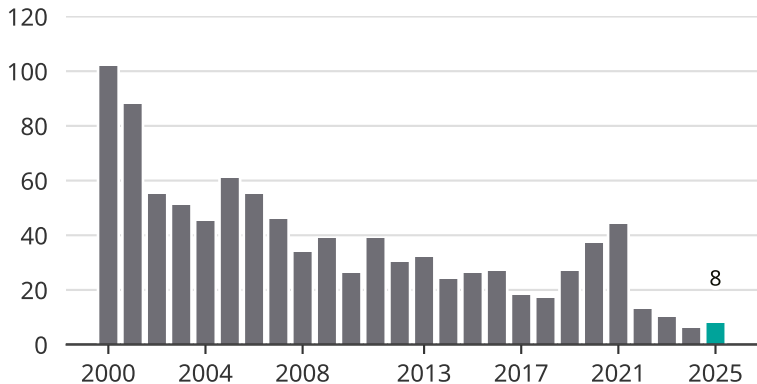

# Cykelstöder i Nora 2000–2025

Källa: Brå. Observera att 2025 års siffror fortfarande är preliminära.