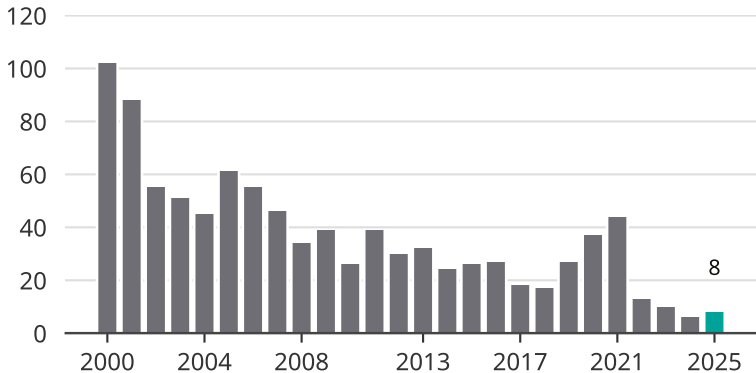

# Cykelstöder i Nora 2000–2025

Källa: Brå. Observera att 2025 års siffror fortfarande är preliminära.