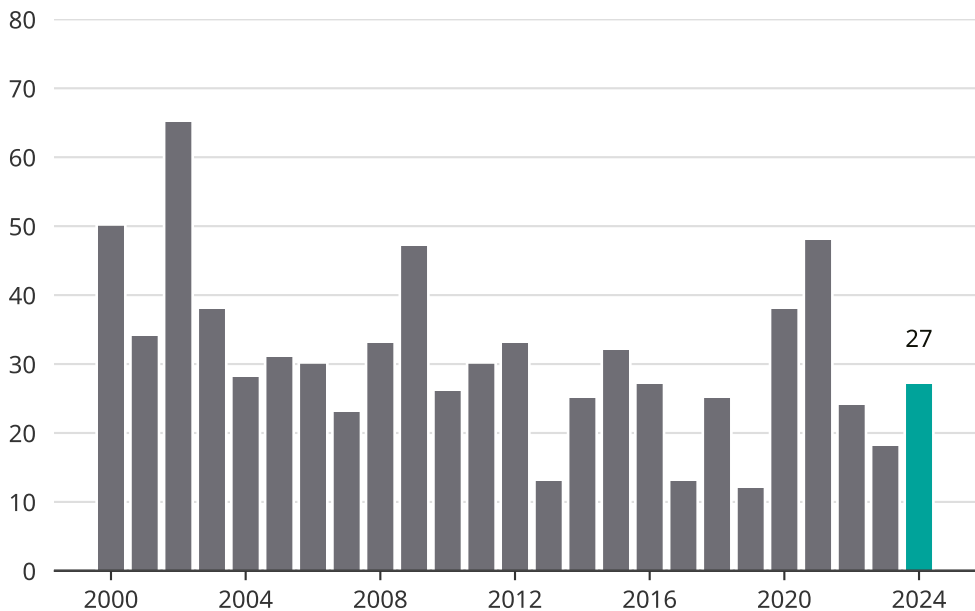

Cykelstöder i Haparanda 2000–2024

Källa: Brå. Observera att 2024 års siffror fortfarande är preliminära.