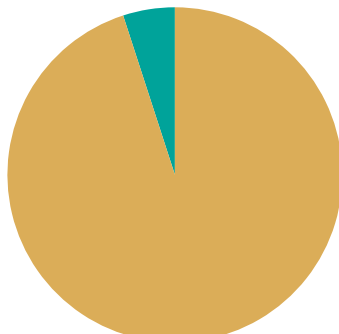

Andel rötat matavfall i Åmåls kommun

Andel av det insamlade matavfallet.

2022

2023

 Rötat
 Ej rötat