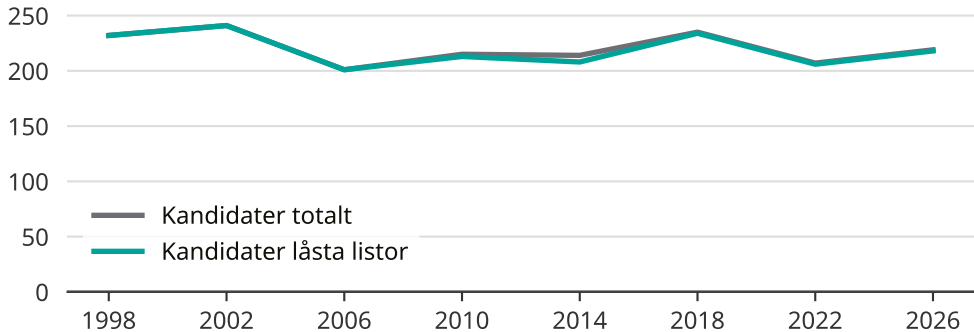

Kandidater till kommunfullmäktige

Antal unika kandidater per val i Motala kommun

Källa: SCB/Valmyndigheten. För 2026 gäller det anmälda kandidater 2026-05-07.