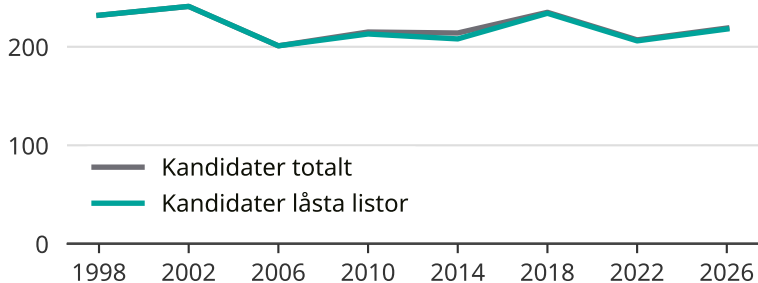

Kandidater till kommunfullmäktige

Antal unika kandidater per val i Motala kommun

Källa: SCB/Valmyndigheten. För 2026 gäller det anmälda kandidater 2026-05-07.