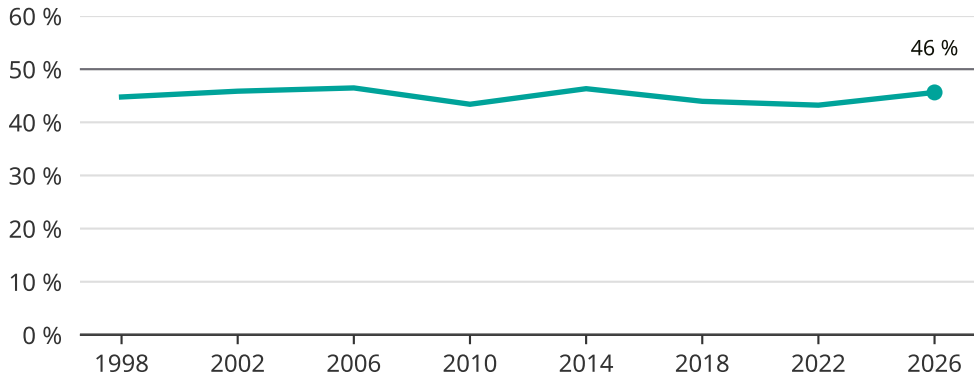

Kvinnor som kandiderar

Andel per val till kommunfullmäktige i Partille

Källa: SCB/Valmyndigheten. För 2026 gäller det anmälda kandidater 2026-04-10.