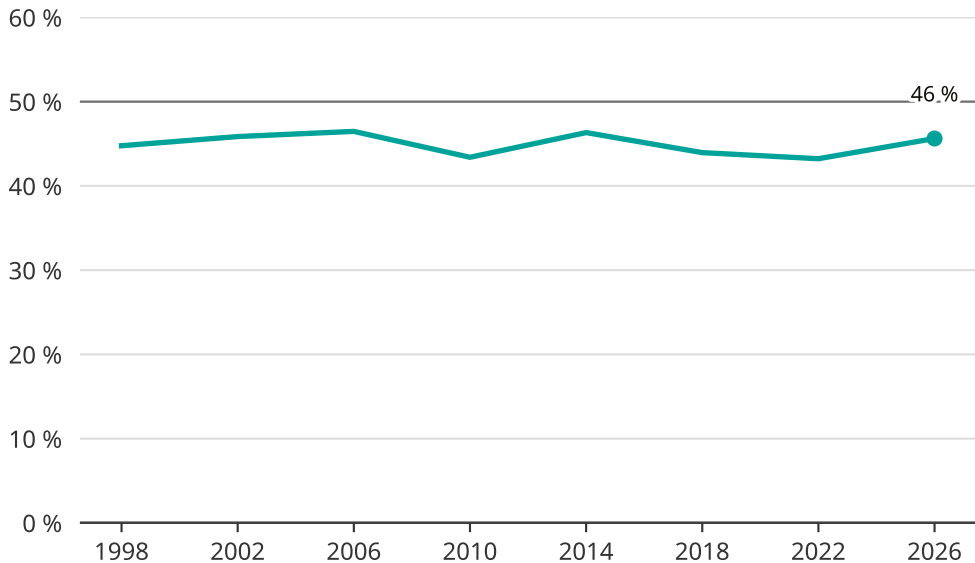

Kvinnor som kandiderar

Andel per val till kommunfullmäktige i Partille

Källa: SCB/Valmyndigheten. För 2026 gäller det anmälda kandidater 2026-04-10.