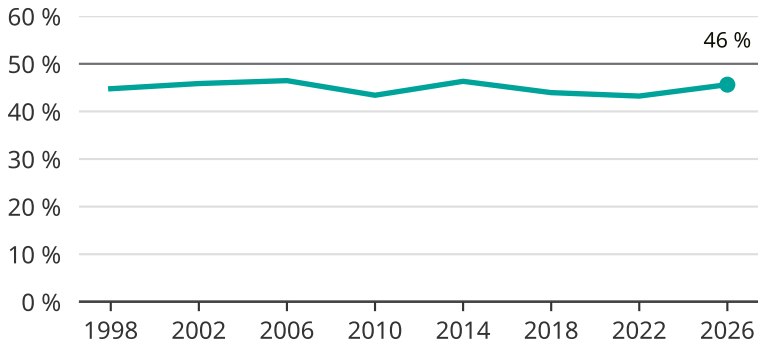

Kvinnor som kandiderar

Andel per val till kommunfullmäktige i Partille

Källa: SCB/Valmyndigheten. För 2026 gäller det anmälda kandidater 2026-04-10.