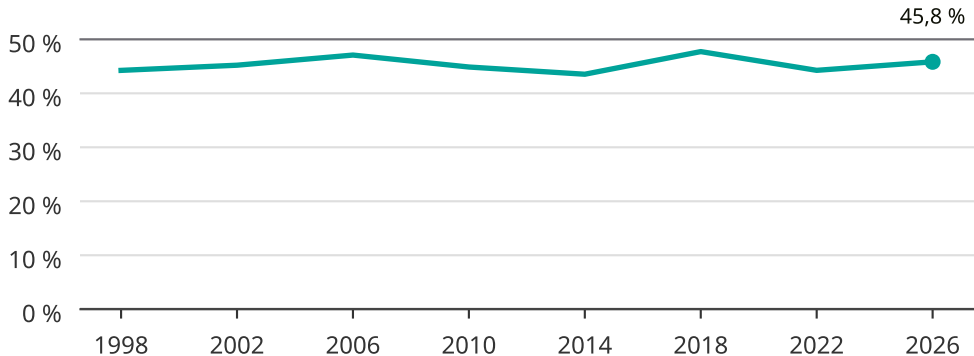

Kvinnor som kandiderar

Andel per val till kommunfullmäktige i Lerum

Källa: SCB/Valmyndigheten. För 2026 gäller det anmälda kandidater 2026-06-15.