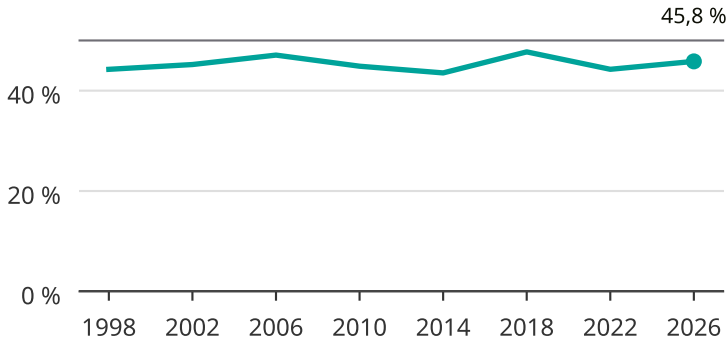

# Kvinnor som kandiderar

Andel per val till kommunfullmäktige i Lerum

Källa: SCB/Valmyndigheten. För 2026 gäller det anmälda kandidater 2026-06-15.

Newsworthy