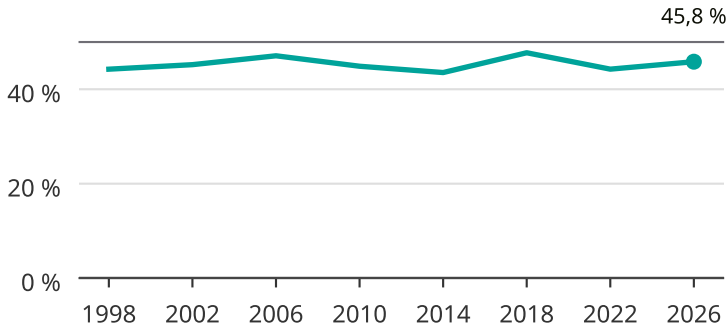

Kvinnor som kandiderar

Andel per val till kommunfullmäktige i Lerum

Källa: SCB/Valmyndigheten. För 2026 gäller det anmälda kandidater
2026-06-15.

Newsworthy