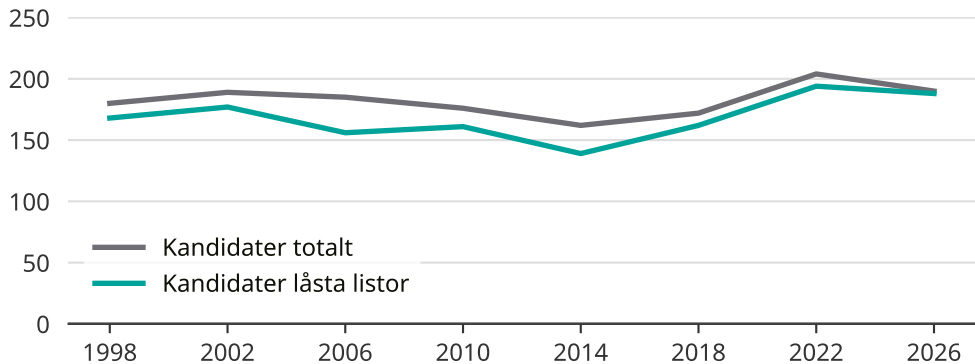

Kandidater till kommunfullmäktige

Antal unika kandidater per val i Ljungby kommun

Källa: Valmyndigheten. För 2026 gäller det anmälda kandidater 2026-04-10.