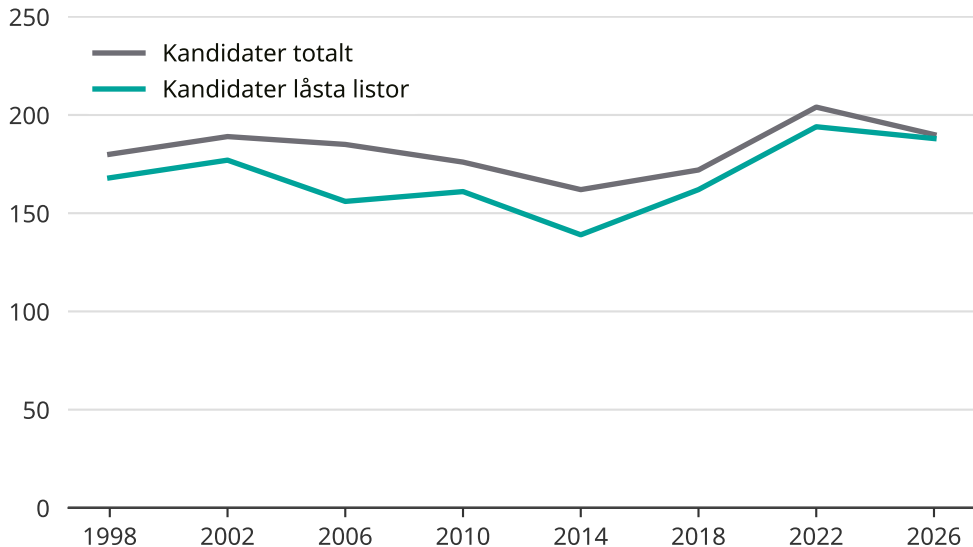

# Kandidater till kommunfullmäktige

Antal unika kandidater per val i Ljungby kommun

Källa: Valmyndigheten. För 2026 gäller det anmälda kandidater 2026-04-10.