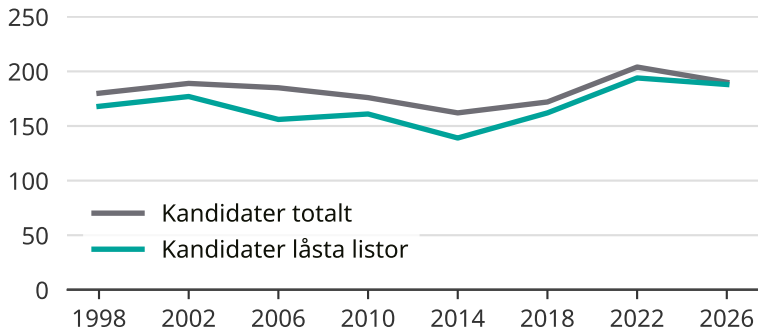

# Kandidater till kommunfullmäktige

Antal unika kandidater per val i Ljungby kommun

Källa: Valmyndigheten. För 2026 gäller det anmälda kandidater 2026-04-10.