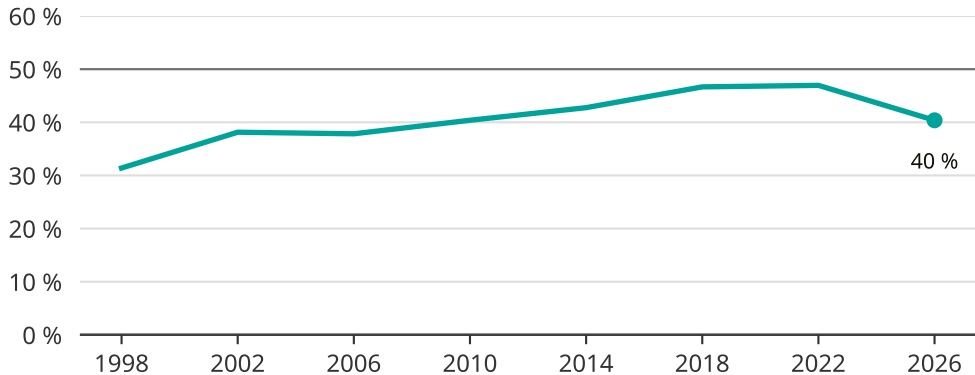

Kvinnor som kandiderar

Andel per val till kommunfullmäktige i Karlskrona

Källa: SCB/Valmyndigheten. För 2026 gäller det anmälda kandidater 2026-04-10.