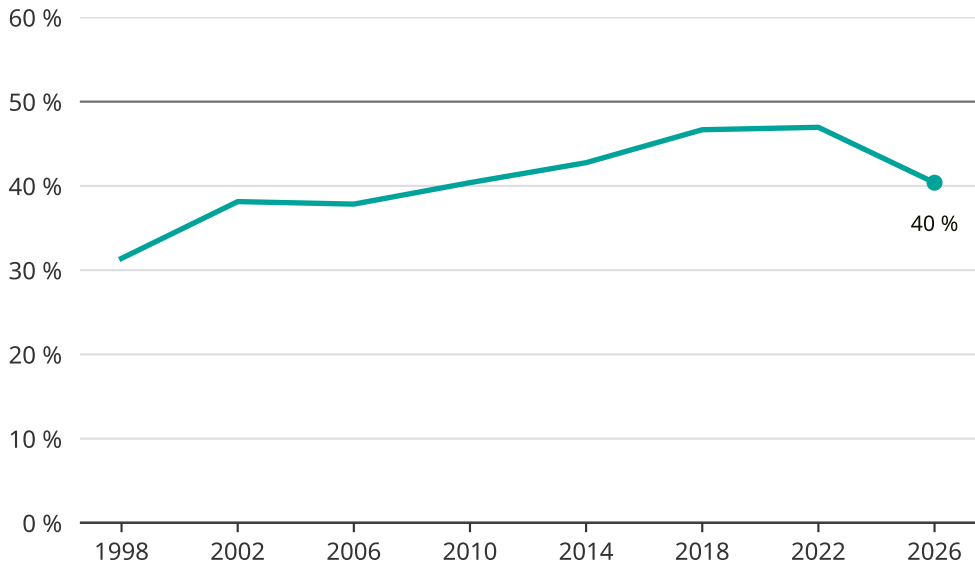

Kvinnor som kandiderar

Andel per val till kommunfullmäktige i Karlskrona

Källa: SCB/Valmyndigheten. För 2026 gäller det anmälda kandidater 2026-04-10.