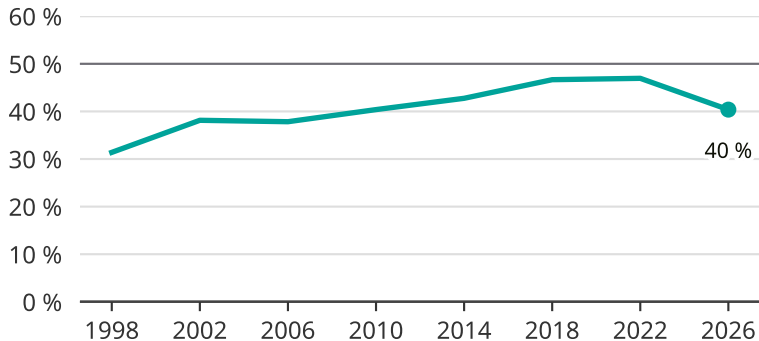

Kvinnor som kandiderar

Andel per val till kommunfullmäktige i Karlskrona

Källa: SCB/Valmyndigheten. För 2026 gäller det anmälda kandidater 2026-04-10.