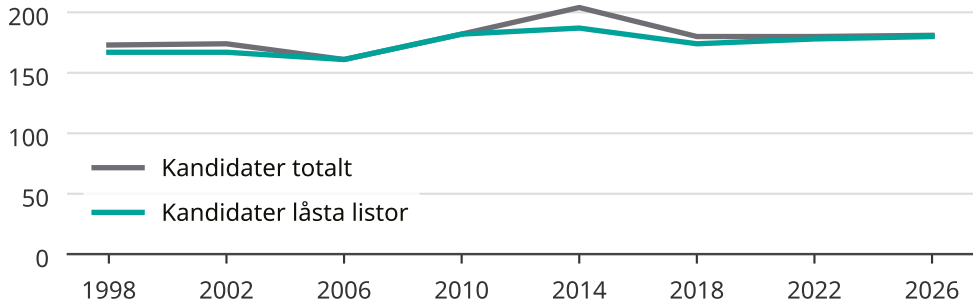

Kandidater till kommunfullmäktige

Antal unika kandidater per val i Eslövs kommun

Källa: SCB/Valmyndigheten. För 2026 gäller det anmälda kandidater 2026-06-15.