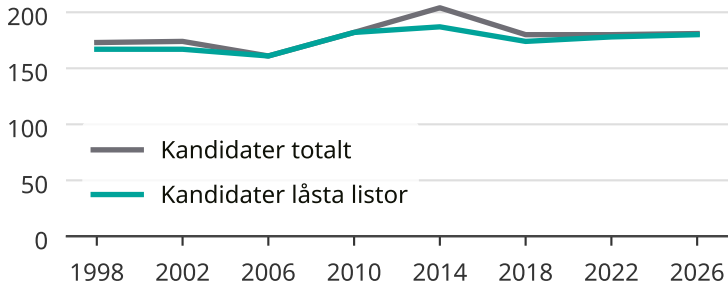

Kandidater till kommunfullmäktige

Antal unika kandidater per val i Eslövs kommun

Källa: SCB/Valmyndigheten. För 2026 gäller det anmälda kandidater 2026-06-15.