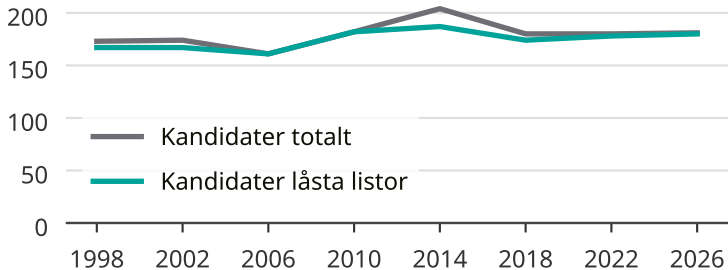

Kandidater till kommunfullmäktige

Antal unika kandidater per val i Eslövs kommun

Källa: SCB/Valmyndigheten. För 2026 gäller det anmälda kandidater
2026-06-15.